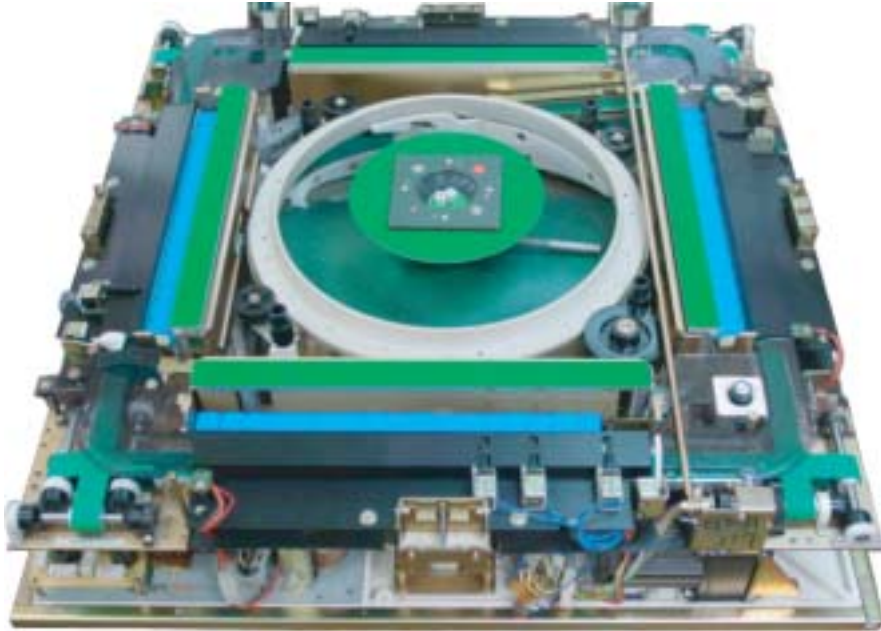

まーじゃんSHOP

<http://www.adjust2000.co.jp/>

TEL : 03-5612-9820

コスモ

2箇所吸上げセット方式タイプ

サイコロBOX

センター持上り方式

座卓仕様でご用意も可能です

専用牌は青と黄色の組み合わせ

システム紹介

センター持上り方式

枠サイズ

カスタム ・ : 840 X 840 X 790

本体重量 : 53 kg

定格電圧 : 100V

定格消費電力